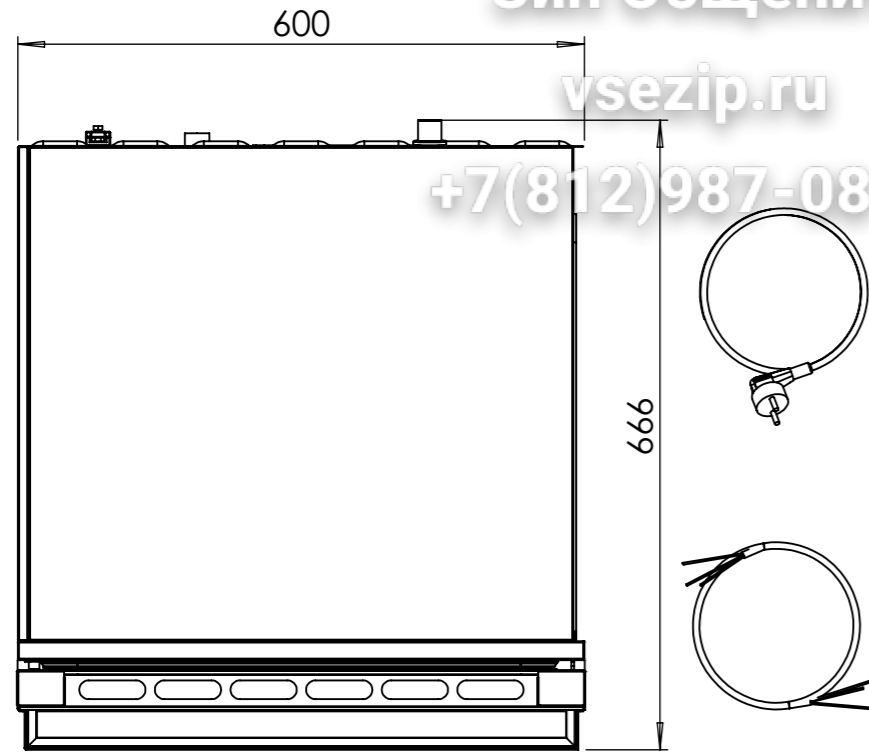

Зип Общепит
vsezip.ru
+7(812)987-08-81

RICAMBI, DISEGNI ESPLOSI
2016

GARBIN
Via Fontanelle, 6
36050
MONTEVIALE VI

MODELLO: ESPLOSO BRAVO D 2016

DISTINTA MATERIALI

Зип Общепит

vsezip.ru

+7(812)987-08-81